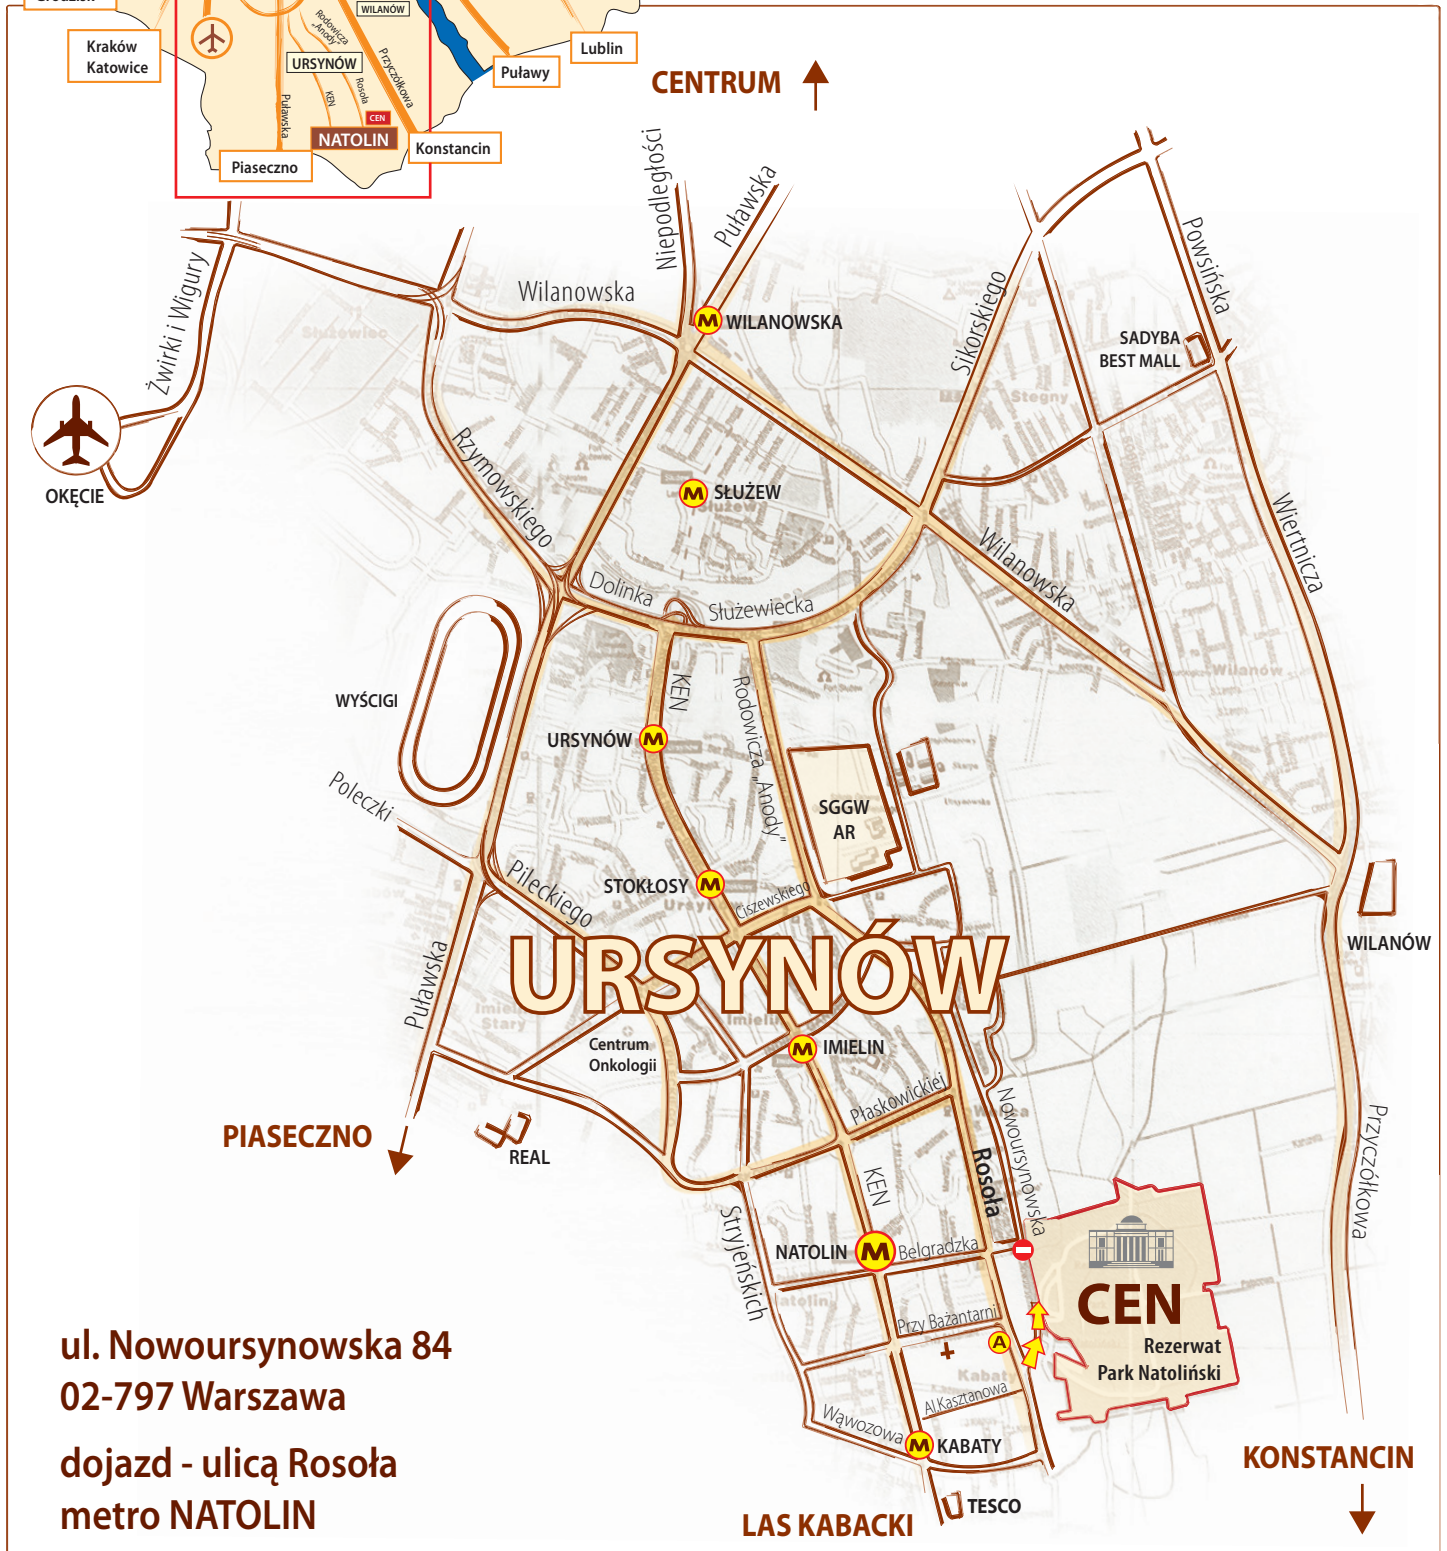

Fundacja Centrum Europejskie Natolin

tel. +48 22 54 59 800

fax +48 22 64 91 299

www.natolin.edu.pl

ul. Nowoursynowska 84
02-797 Warszawa
dojazd - ulicą Rosoła
metro NATOLIN

LAS KABACKI

TESCO

KONSTANCIN